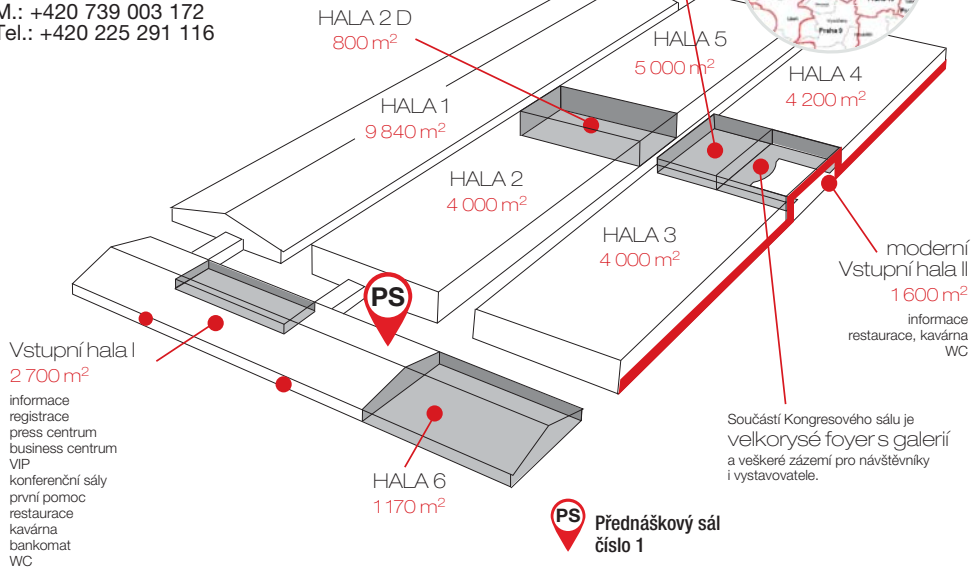

FOR FURNITURE | STATISTIKA ROKU 2015

Termín konání: 19. – 22. března 2015 | Počet vystavovatelů: 193 | Čistá výstavní plocha: 6 267 m²

Statistika souboru veletrhů

Počet vystavovatelů: 585 | Čistá výstavní plocha: 13 760 m² | Hrubá výstavní plocha: 29 500 m²

Počet návštěvníků celkem: 34 384 (soubor veletrhů)

ABF, a.s.
Mimoňská 645
190 00 Praha 9 – Prosek
www.forfurniture.cz

international@abf.cz
M.: +420 739 003 172
Tel.: +420 225 291 116

Kongresový sál
je situován ve dvoupodlažní
Vstupní hale II.

ADRESA AREÁLU
PVA EXPO PRAHA
Beranových 667
190 00 Praha 18 – Letňany
www.pvaexpo.cz

ROZLOŽENÍ JEDNOTLIVÝCH OBORŮ V RÁMCI SOUBORU

- HALA 1** | ZAHRADNÍ NÁBYTEK, TECHNIKA, ZELENĚ
- HALA 2** | NÁBYTEK, INTERIÉRY
- HALA 3** | STAVBA, BYDLENÍ
- HALA 4** | DESIGN SHAKER
- HALA 5** | NÁBYTEK, INTERIÉRY, KANCELÁŘ
- HALA 6** | DEKORACE, BYTOVÉ DOPLŇKY